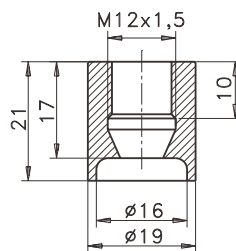

## Einschweißmuffen M12

**Krageneinschweißmuffe  
EMK-25**

**Kragenklemmverschraubung  
EMK-25/76**

**Kugelklemmverschraubung  
KEV-25/76**

**Kugelanschweißmuffe  
KEV-25**

**Blindstutzen  
BST-42**

**Einschweißmuffe mit  
Schweißbund  
EMS-032**

**Einschweißhülse  
ESH-85**

**Variventadapter Typ 40/50  
AMV-032**

**Adaptermuffe für TriClamp  
AMC-032**

**Adaptermuffe für APV Inline  
AMA-032**