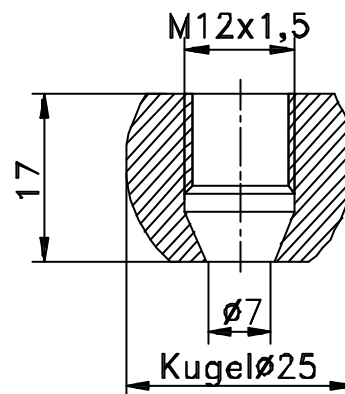

## Einschweißmuffen M12

**Krageneinschweißmuffe  
EMK-25**

**Kragenklemmverschraubung  
EMK-25/76**

**Kugelklemmverschraubung  
KEV-25/76**

**Kugelanschweißmuffe  
KEV-25**

**Blindstutzen  
BST-42**

**Einschweißmuffe mit  
Schweißbund  
EMS-032**

**Einschweißhülse  
ESH-85**

**Variventadapter Typ 40/50  
AMV-032**

**Adaptermuffe für TriClamp  
AMC-032**

**Adaptermuffe für APV Inline  
AMA-032**