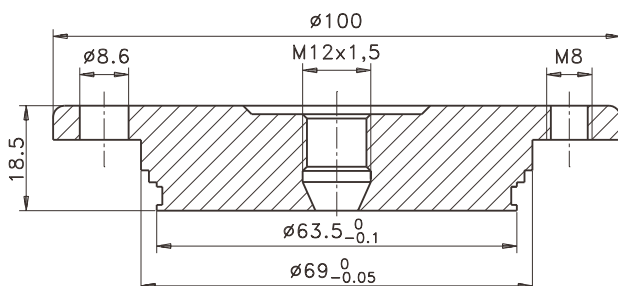

## Einschweißmuffen M12

**Krageneinschweißmuffe  
EMK-25**

**Kragenklemmverschraubung  
EMK-25/76**

**Kugelklemmverschraubung  
KEV-25/76**

**Kugelanschweißmuffe  
KEV-25**

**Blindstutzen  
BST-42**

**Einschweißmuffe mit  
Schweißbund  
EMS-032**

**Einschweißhülse  
ESH-85**

**Variventadapter Typ 40/50  
AMV-032**

**Adaptermuffe für TriClamp  
AMC-032**

**Adaptermuffe für APV Inline  
AMA-032**