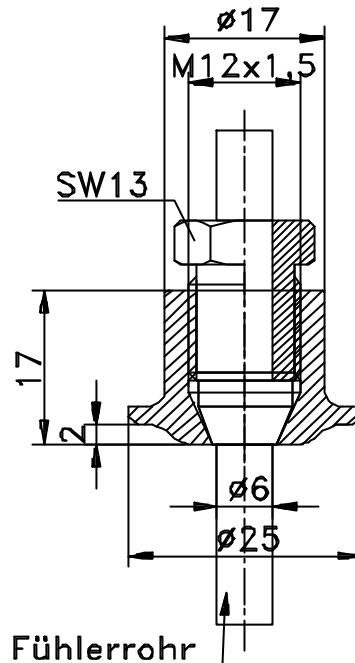

## Einschweißmuffen M12

**Krageneinschweißmuffe  
EMK-25**

**Kragenklemmverschraubung  
EMK-25/76**

**Kugelklemmverschraubung  
KEV-25/76**

**Kugelanschweißmuffe  
KEV-25**

**Blindstutzen  
BST-42**

**Einschweißmuffe mit  
Schweißbund  
EMS-032**

**Einschweißhülse  
ESH-85**

**Variventadapter Typ 40/50  
AMV-032**

**Adaptermuffe für TriClamp  
AMC-032**

**Adaptermuffe für APV Inline  
AMA-032**