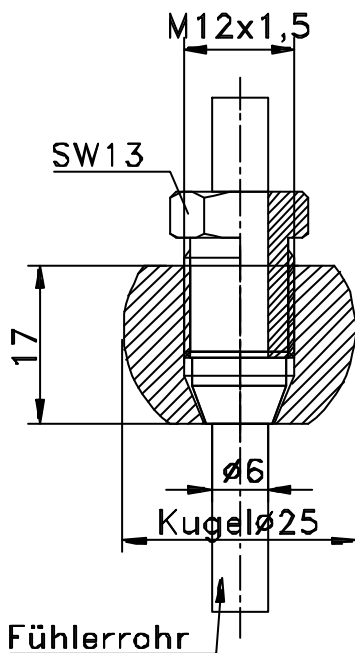

## Einschweißmuffen M12

**Krageneinschweißmuffe  
EMK-25**

**Kragenklemmverschraubung  
EMK-25/76**

**Kugelklemmverschraubung  
KEV-25/76**

**Kugelanschweißmuffe  
KEV-25**

**Blindstutzen  
BST-42**

**Einschweißmuffe mit  
Schweißbund  
EMS-032**

**Einschweißhülse  
ESH-85**

**Variventadapter Typ 40/50  
AMV-032**

**Adaptermuffe für TriClamp  
AMC-032**

**Adaptermuffe für APV Inline  
AMA-032**