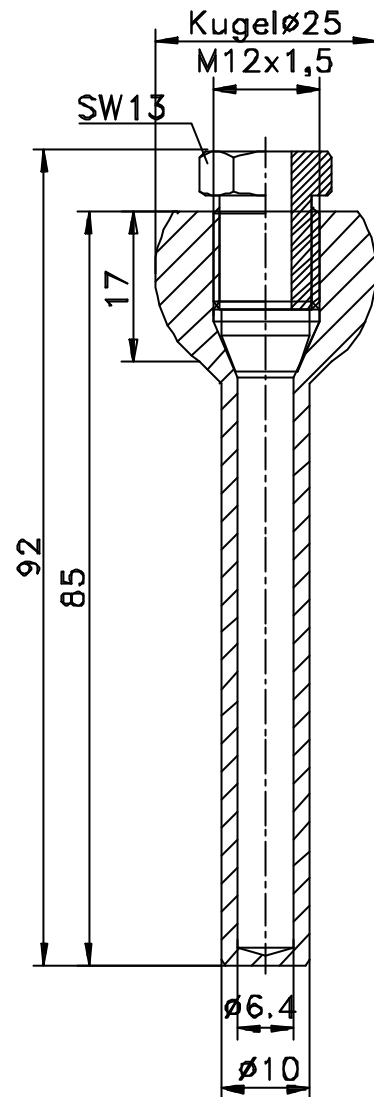

## Einschweißmuffen M12

**Krageneinschweißmuffe  
EMK-25**

**Kragenklemmverschraubung  
EMK-25/76**

**Kugelklemmverschraubung  
KEV-25/76**

**Kugelanschweißmuffe  
KEV-25**

**Blindstutzen  
BST-42**

**Einschweißmuffe mit  
Schweißbund  
EMS-032**

**Einschweißhülse  
ESH-85**

**Variventadapter Typ 40/50  
AMV-032**

**Adaptermuffe für TriClamp  
AMC-032**

**Adaptermuffe für APV Inline  
AMA-032**