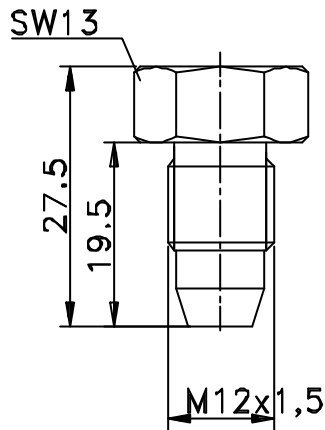

## Einschweißmuffen M12

**Krageneinschweißmuffe  
EMK-25**

**Kragenklemmverschraubung  
EMK-25/76**

**Kugelklemmverschraubung  
KEV-25/76**

**Kugelanschweißmuffe  
KEV-25**

**Blindstutzen  
BST-42**

**Einschweißmuffe mit  
Schweißbund  
EMS-032**

**Einschweißhülse  
ESH-85**

**Variventadapter Typ 40/50  
AMV-032**

**Adaptermuffe für TriClamp  
AMC-032**

**Adaptermuffe für APV Inline  
AMA-032**