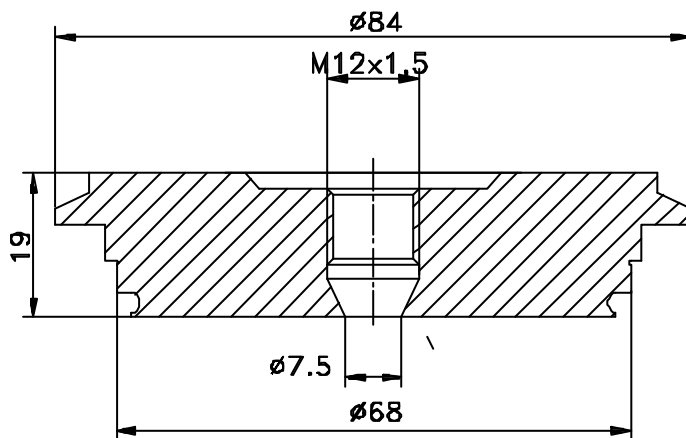

**Einschweißhülse  
ESH-85**

**Variventadapter Typ 40/50  
AMV-032**

**Adaptermuffe für TriClamp  
AMC-032**

**Adaptermuffe für APV Inline  
AMA-032**