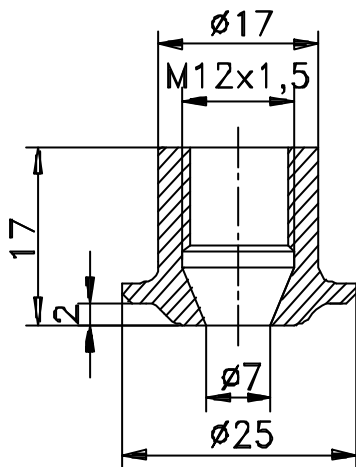

## Einschweißmuffen M12

**Krageneinschweißmuffe  
EMK-25**

**Kragenklemmverschraubung  
EMK-25/76**

**Kugelklemmverschraubung  
KEV-25/76**

**Kugelanschweißmuffe  
KEV-25**

**Blindstutzen  
BST-42**

**Einschweißmuffe mit  
Schweißbund  
EMS-032**

**Einschweißhülse  
ESH-85**

**Variventadapter Typ 40/50  
AMV-032**

**Adaptermuffe für TriClamp  
AMC-032**

**Adaptermuffe für APV Inline  
AMA-032**