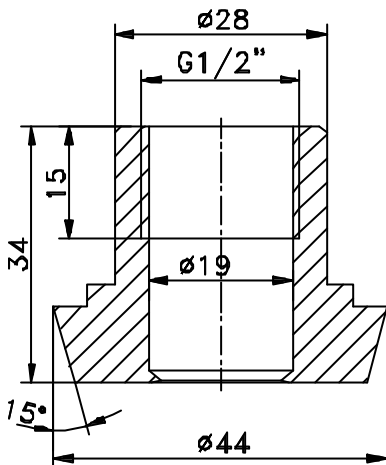

Einschweißmuffen G 1/2"

**Zylindrische Einschweißmuffe
EMZ-132**

**Zylindrische Einschweißmuffe
mit Kontrollbohrung
EMZ-131**

**Zylindrische Einschweißmuffe
EMZ-120**

**Krageneinschweißmuffe
EMK-132**

**Kugelanschweißmuffe
KEV-132**

**Milchrohradapter DN 25
AMK-130**

**Zylinder mit Aussengewinde 3/4 "
EMZ-132**

**G 1" Adapter
AMG-1**

**Blindstutzen
BST-130**

**Einschweißhülse
ESH-G/050; 150; 250**

ADAPTERMUFFE AMC-132/DN50
CLAMPADAPTER DN50/G1/2"