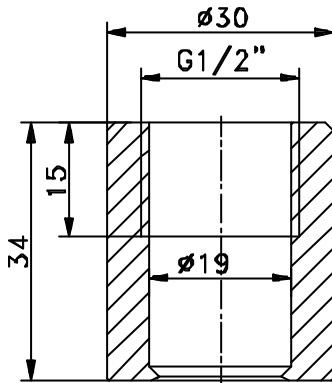

Einschweißmuffen G 1/2"

**Zylindrische Einschweißmuffe
EMZ-132**

**Zylindrische Einschweißmuffe
mit Kontrollbohrung
EMZ-131**

**Zylindrische Einschweißmuffe
EMZ-120**

**Krageneinschweißmuffe
EMK-132**

**Kugelanschweißmuffe
KEV-132**

**Milchrohradapter DN 25
AMK-130**

**Zylinder mit Aussengewinde 3/4 "
EMZ-132**

**G 1" Adapter
AMG-1**

**Blindstutzen
BST-130**

**Einschweißhülse
ESH-G/050; 150; 250**

ADAPTERMUFFE AMC-132/DN50
CLAMPADAPTER DN50/G1/2"