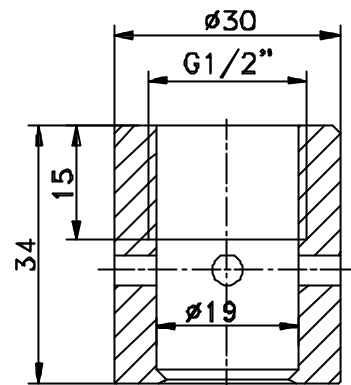

Einschweißmuffen G 1/2"

**Zylindrische Einschweißmuffe
EMZ-132**

**Zylindrische Einschweißmuffe
mit Kontrollbohrung
EMZ-131**

**Zylindrische Einschweißmuffe
EMZ-120**

**Krageneinschweißmuffe
EMK-132**

**Kugelanschweißmuffe
KEV-132**

**Milchrohradapter DN 25
AMK-130**

**Zylinder mit Aussengewinde 3/4 "
EMZ-132**

**G 1" Adapter
AMG-1**

**Blindstutzen
BST-130**

**Einschweißhülse
ESH-G/050; 150; 250**

ADAPTERMUFFE AMC-132/DN50
CLAMPADAPTER DN50/G1/2"