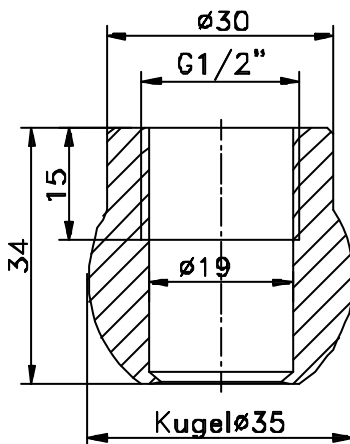

Einschweißmuffen G 1/2"

**Zylindrische Einschweißmuffe
EMZ-132**

**Zylindrische Einschweißmuffe
mit Kontrollbohrung
EMZ-131**

**Zylindrische Einschweißmuffe
EMZ-120**

**Krageneinschweißmuffe
EMK-132**

**Kugelanschweißmuffe
KEV-132**

**Milchrohradapter DN 25
AMK-130**

**Zylinder mit Aussengewinde 3/4 "
EMZ-132**

**G 1" Adapter
AMG-1**

**Blindstutzen
BST-130**

**Einschweißhülse
ESH-G/050; 150; 250**

ADAPTERMUFFE AMC-132/DN50
CLAMPADAPTER DN50/G1/2"