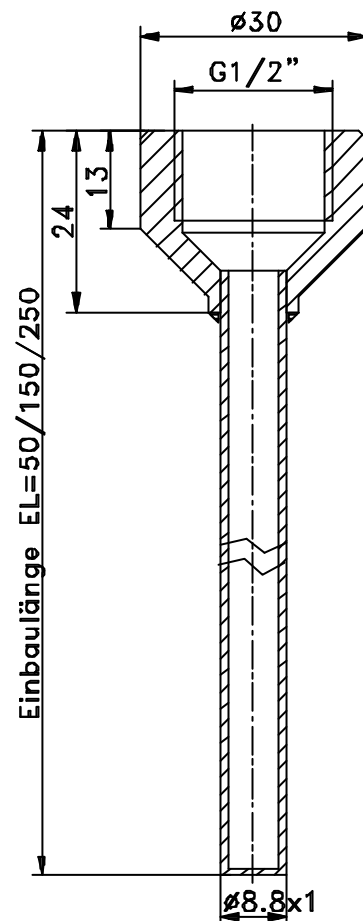

**Milchrohradapter DN 25
AMK-130**

**Zylinder mit Aussengewinde 3/4 "
EMZ-132**

**G 1" Adapter
AMG-1**

**Blindstutzen
BST-130**

**Einschweißhülse
ESH-G/050; 150; 250**

ADAPTERMUFFE AMC-132/DN50
CLAMPADAPTER DN50/G1/2"