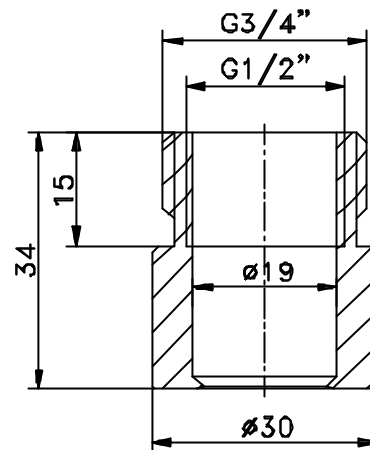

Einschweißmuffen G 1/2"

**Zylindrische Einschweißmuffe
EMZ-132**

**Zylindrische Einschweißmuffe
mit Kontrollbohrung
EMZ-131**

**Zylindrische Einschweißmuffe
EMZ-120**

**Krageneinschweißmuffe
EMK-132**

**Kugelanschweißmuffe
KEV-132**

**Milchrohradapter DN 25
AMK-130**

**Zylinder mit Aussengewinde 3/4 "
EMZ-132**

**G 1" Adapter
AMG-1**

**Blindstutzen
BST-130**

**Einschweißhülse
ESH-G/050; 150; 250**

ADAPTERMUFFE AMC-132/DN50
CLAMPADAPTER DN50/G1/2"