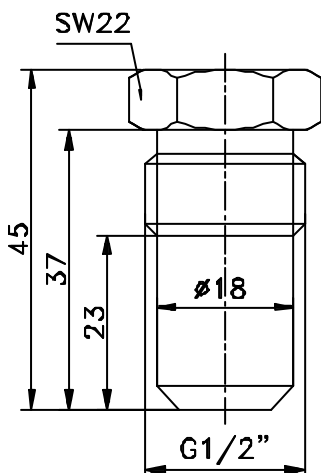

Einschweißmuffen G 1/2"

**Zylindrische Einschweißmuffe
EMZ-132**

**Zylindrische Einschweißmuffe
mit Kontrollbohrung
EMZ-131**

**Zylindrische Einschweißmuffe
EMZ-120**

**Krageneinschweißmuffe
EMK-132**

**Kugelanschweißmuffe
KEV-132**

**Milchrohradapter DN 25
AMK-130**

**Zylinder mit Aussengewinde 3/4 "
EMZ-132**

**G 1" Adapter
AMG-1**

**Blindstutzen
BST-130**

**Einschweißhülse
ESH-G/050; 150; 250**

ADAPTERMUFFE AMC-132/DN50
CLAMPADAPTER DN50/G1/2"