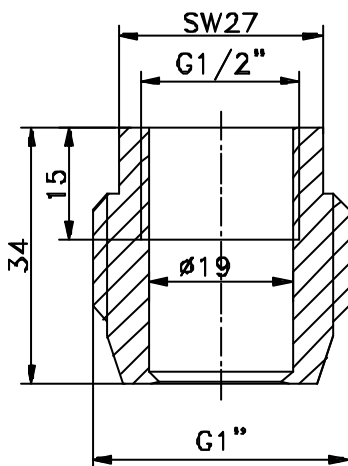

Einschweißmuffen G 1/2"

**Zylindrische Einschweißmuffe
EMZ-132**

**Zylindrische Einschweißmuffe
mit Kontrollbohrung
EMZ-131**

**Zylindrische Einschweißmuffe
EMZ-120**

**Krageneinschweißmuffe
EMK-132**

**Kugelanschweißmuffe
KEV-132**

**Milchrohradapter DN 25
AMK-130**

**Zylinder mit Aussengewinde 3/4 "
EMZ-132**

**G 1" Adapter
AMG-1**

**Blindstutzen
BST-130**

**Einschweißhülse
ESH-G/050; 150; 250**

ADAPTERMUFFE AMC-132/DN50
CLAMPADAPTER DN50/G1/2"