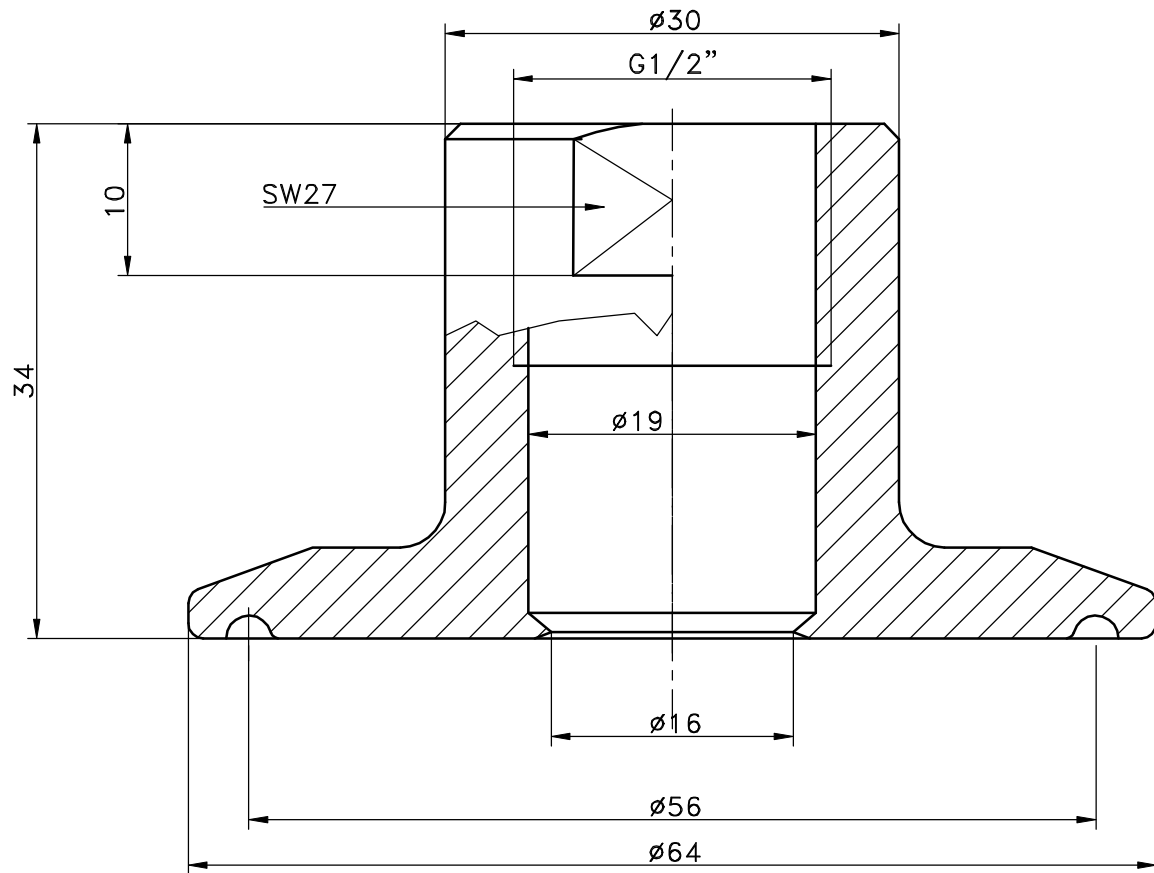

**Milchrohradapter DN 25
AMK-130**

**Zylinder mit Aussengewinde 3/4 "
EMZ-132**

**G 1" Adapter
AMG-1**

**Blindstutzen
BST-130**

**Einschweißhülse
ESH-G/050; 150; 250**

ADAPTERMUFFE AMC-132/DN50
CLAMPADAPTER DN50/G1/2"