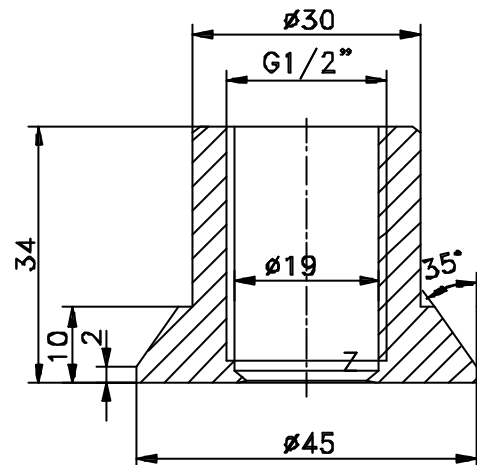

Einschweißmuffen G 1/2"

**Zylindrische Einschweißmuffe
EMZ-132**

**Zylindrische Einschweißmuffe
mit Kontrollbohrung
EMZ-131**

**Zylindrische Einschweißmuffe
EMZ-120**

**Krageneinschweißmuffe
EMK-132**

**Kugelanschweißmuffe
KEV-132**

**Milchrohradapter DN 25
AMK-130**

**Zylinder mit Aussengewinde 3/4 "
EMZ-132**

**G 1" Adapter
AMG-1**

**Blindstutzen
BST-130**

**Einschweißhülse
ESH-G/050; 150; 250**

ADAPTERMUFFE AMC-132/DN50
CLAMPADAPTER DN50/G1/2"