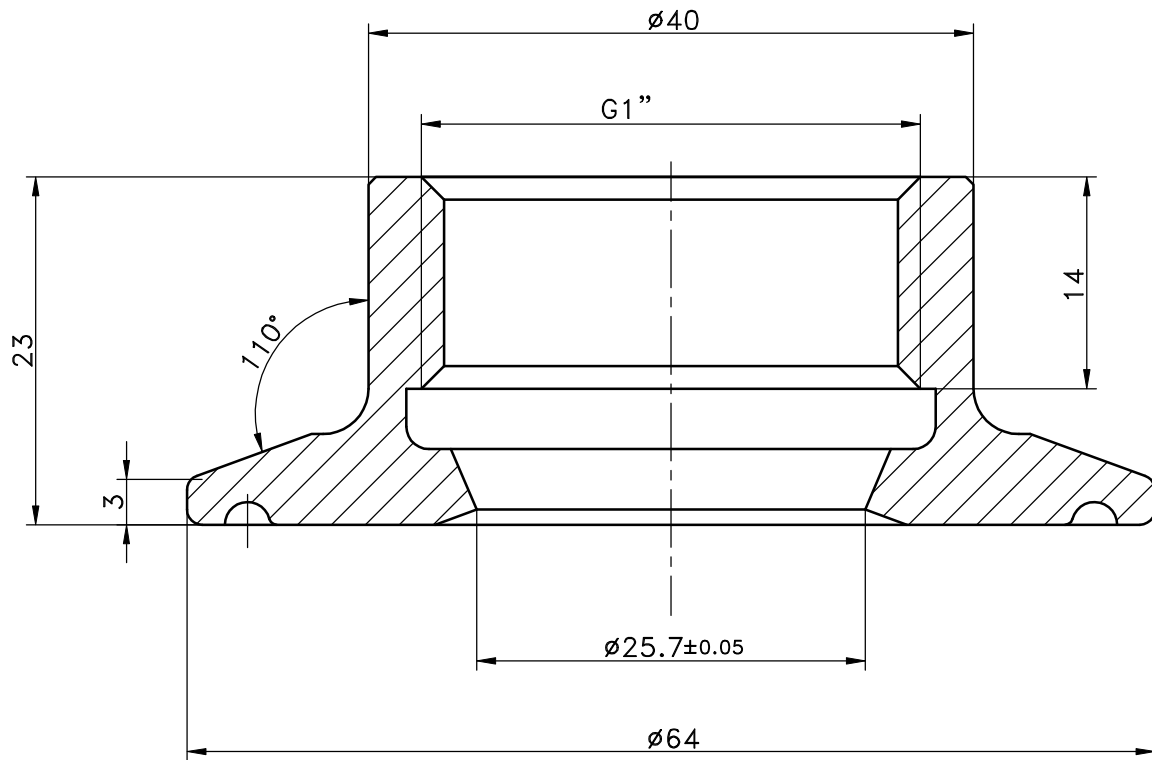

## Einschweißmuffen G 1"

**Zylindrische Einschweißmuffe  
EMZ-352**

**Blindstutzen  
BST-350**

**Variventadapter Typ 40/50  
AMV-352**

**Milchrohradapter DN50  
AMK-352**

ADAPTERMUFFE AMC-352/DN50  
CLAMPADAPTER DN50/G1"