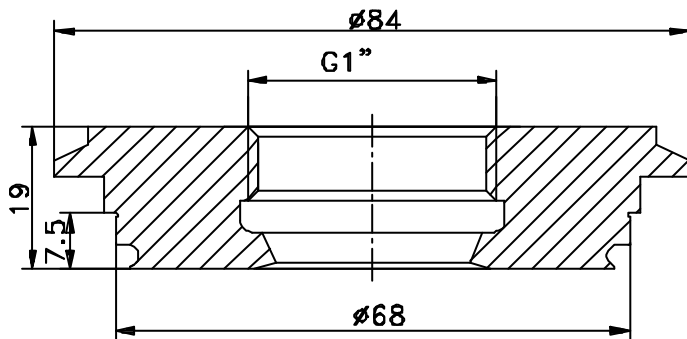

## Einschweißmuffen G 1"

**Zylindrische Einschweißmuffe  
EMZ-352**

**Blindstutzen  
BST-350**

**Variventadapter Typ 40/50  
AMV-352**

**Milchrohradapter DN50  
AMK-352**

ADAPTERMUFFE AMC-352/DN50  
CLAMPADAPTER DN50/G1"