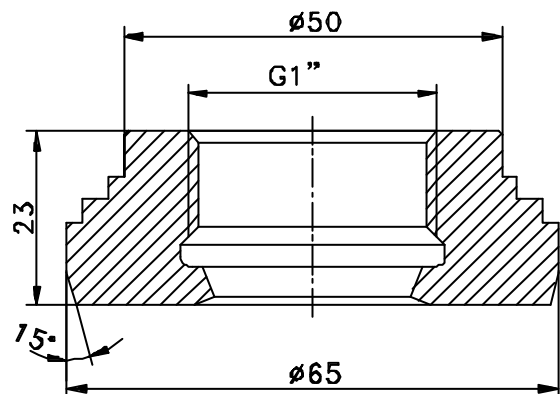

## Einschweißmuffen G 1"

**Zylindrische Einschweißmuffe  
EMZ-352**

**Blindstutzen  
BST-350**

**Variventadapter Typ 40/50  
AMV-352**

**Milchrohradapter DN50  
AMK-352**

ADAPTERMUFFE AMC-352/DN50  
CLAMPADAPTER DN50/G1"