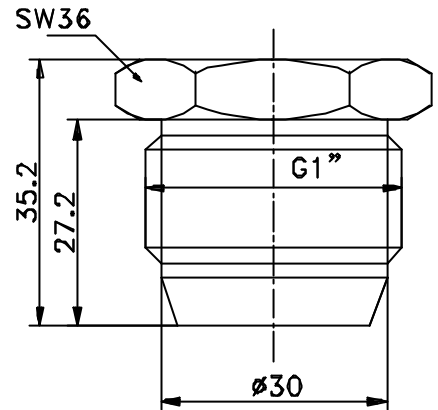

## Einschweißmuffen G 1"

**Zylindrische Einschweißmuffe  
EMZ-352**

**Blindstutzen  
BST-350**

**Variventadapter Typ 40/50  
AMV-352**

**Milchrohradapter DN50  
AMK-352**

ADAPTERMUFFE AMC-352/DN50  
CLAMPADAPTER DN50/G1"