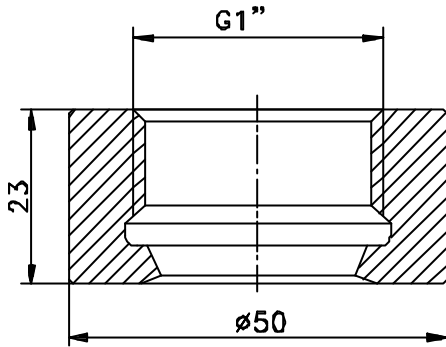

## Einschweißmuffen G 1"

**Zylindrische Einschweißmuffe  
EMZ-352**

**Blindstutzen  
BST-350**

**Variventadapter Typ 40/50  
AMV-352**

**Milchrohradapter DN50  
AMK-352**

ADAPTERMUFFE AMC-352/DN50  
CLAMPADAPTER DN50/G1"